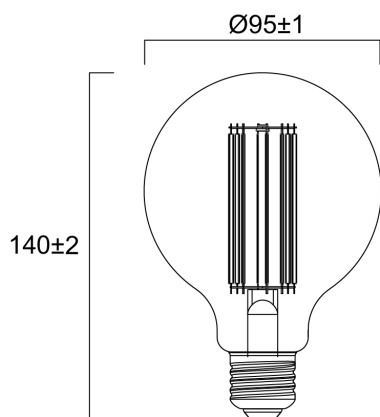

Dati tecnici

Dimensioni (mm)

Fotometrie

ToLEDo Vintage GLOBO G95 DIMMERABILE 640LM E27

Codice n. 0030154

SYLVANIA

Dati generali

Nome prodotto	ToLEDo Vintage GLOBO G95 DIMMERABILE 640LM E27
Tecnologia	LED
Forma della lampadina	Rotondo/globo
Attacco lampada	E27
Finitura lampadina	Altro
Classificazione dell'apparecchio	Aperto
Applicazione generale	Strutture alberghiere, Residenziale e Consumer
Intervallo temperatura di funzionamento	-20°C...+40°C
Compatibilità con assistente virtuale	N/A
Classe ETIM	EC001959
Garanzia	3 anni

Dati ottici

Flusso luminoso utile	640
Temperatura di colore correlata (K)	2000
Colore della luce	Luce di candela Candlelight
CRI (Ra)	80
Consistenza colore (SDCM)	SDCM6
Angolo (°)	330
Gruppo di rischio fotobiologico	RG1

Dati vita utile

Vita utile nominale - L70 B50	15000
-------------------------------	-------

Dati dimensionali

Classificazione IP	IP20
Altezza nominale prodotto (mm)	140
Diametro prodotto (mm)	95
Peso (Kg)	0.052

Dati di imballo

Codice EAN prodotto	5410288301549
Lunghezza/altezza imballo singolo (cm)	10.0
Larghezza imballo singolo (cm)	10.0
Profondità imballo interno (cm) (singolo)	15.8
DUN14_2	15410288301546
Quantità per imballo esterno	6
Lunghezza/ Altezza imballo esterno (cm)	31.4
Packaging outer width (cm)	21.1
Profondità imballo esterno (cm)	16.8