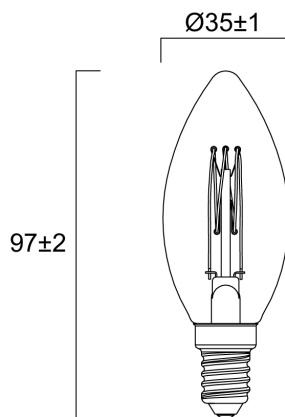

Dati tecnici

Dimensioni (mm)

Fotometrie

ToLEDo Vintage Candela DIMMERABILE 250LM E14

Codice n. 0030150

SYLVANIA

Dati generali

Nome prodotto	ToLEDo Vintage Candela DIMMERABILE 250LM E14
Tecnologia	LED
Forma della lampadina	Candela
Attacco lampada	E14
Finitura lampadina	Altro
Classificazione dell'apparecchio	Aperto
Applicazione generale	Strutture alberghiere, Residenziale e Consumer
Intervallo temperatura di funzionamento	-20°C...+40°C
Compatibilità con assistente virtuale	N/A
Classe ETIM	EC001959
Garanzia	3 anni

Dati elettrici

Consumo energetico (W)	3.5
Potenza (W)	3.5
Potenza lampada inc. equivalente	25
Tensione alimentazione primaria prodotto - min (V)	220
Tensione alimentazione primaria prodotto - max (V)	240
Reattore richiesto	No
Dimmerabile	Sì
Corrente di spunto (A)	0.26
Durata picco di corrente (µs)	330
Etichetta di efficienza energetica	G
Frequenza nominale (Hz)	50/60Hz

Dati vita utile

Vita utile nominale - L70 B50	15000
-------------------------------	-------

Dati dimensionali

Classificazione IP	IP20
Altezza nominale prodotto (mm)	92
Diametro prodotto (mm)	35
Peso (Kg)	0.014

Dati di imballo

Codice EAN prodotto	5410288301501
Lunghezza/altezza imballo singolo (cm)	4.5
Larghezza imballo singolo (cm)	4.5
Profondità imballo interno (cm) (singolo)	11.0
DUN14_2	15410288301508
Quantità per imballo esterno	6
Lunghezza/ Altezza imballo esterno (cm)	14.3
Packaging outer width (cm)	9.7
Profondità imballo esterno (cm)	12.0