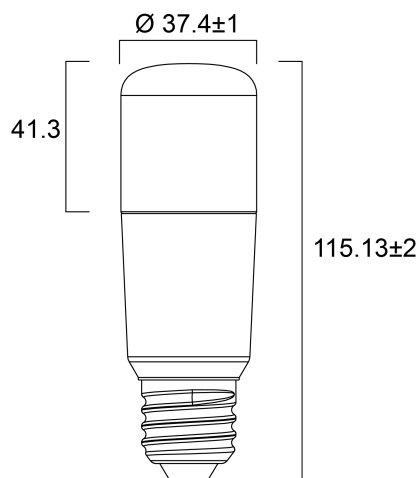

ToLEDo Stick V4 810LM 827 E27

Codice n. 0029561

SYLVANIA

Una soluzione di illuminazione brillante e versatile per soggiorni, applique, plafoniere, lampade compatte e decorative. Sostituzione facile e veloce di lampade fluorescenti compatte, alogene o a incandescenza. Durata media nominale di 15.000 ore. Risparmio energetico dell'85% rispetto alle lampade a incandescenza. Durata superiore del 50% e consumo energetico inferiore del 45% rispetto alle lampade fluorescenti compatte integrate. Distribuzione della luce omnidirezionale. Non dimmerabile.

Dati tecnici

Dimensioni (mm)

Fotometrie

ToLEDo Stick V4 810LM 827 E27

Codice n. 0029561

SYLVANIA

Dati generali

Nome prodotto	ToLEDo Stick V4 810LM 827 E27
Tecnologia	LED
Potenza 50Hz (W)	8.0
Attacco lampada	E27
Classificazione dell'apparecchio	Aperto
Applicazione generale	Strutture alberghiere, Residenziale e Consumer
Intervallo temperatura di funzionamento	-20°C...+40°C
Temperatura ambiente Ta (°C)	25
Classe ETIM	EC001959
E-number Finlandia	4740967
Garanzia	3 anni

Dati vita utile

Vita utile nominale - L70 B50	15000
Vita media nominale (ore)	15000
Vita utile media (nominale)(ore)	15000

Dati dimensionali

Altezza nominale prodotto (mm)	115
Diametro prodotto (mm)	37
Peso (Kg)	0.034

ToLEDo Stick V4 810LM 827 E27

Codice n. 0029561

SYLVANIA

Dati di imballo

Codice EAN prodotto	5410288295619
Lunghezza/altezza imballo singolo (cm)	5.0
Larghezza imballo singolo (cm)	5.0
Profondità imballo interno (cm) (singolo)	12.3
DUN14_2	15410288295616
Quantità per imballo esterno	6
Lunghezza/ Altezza imballo esterno (cm)	15.4
Packaging outer width (cm)	10.3
Profondità imballo esterno (cm)	13.7