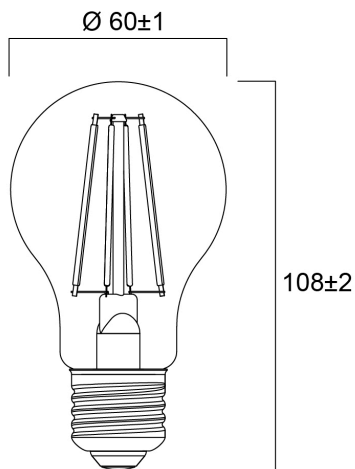

### Dimensioni (mm)

## Dati dimensionali

Lunghezza nominale del prodotto (mm)	108
Diametro prodotto (mm)	60
Peso (Kg)	0.03

### Dati di imballo

Codice EAN prodotto	5410288293370
Lunghezza/altezza imballo singolo (cm)	6.6
Larghezza imballo singolo (cm)	6.6
Profondità imballo interno (cm) (singolo)	12.0
DUN14_2	15410288293377
Quantità per imballo esterno	6
Lunghezza/ Altezza imballo esterno (cm)	20.6
Packaging outer width (cm)	14.0
Profondità imballo esterno (cm)	13.0