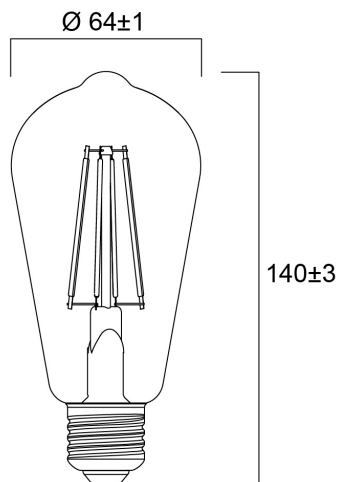

### Dimensioni (mm)

## Dati dimensionali

Lunghezza nominale del prodotto (mm)	140
Diametro prodotto (mm)	64
Peso (Kg)	0.058

## Dati di imballo

Codice EAN prodotto	5410288293073
Lunghezza/altezza imballo singolo (cm)	15.2
Larghezza imballo singolo (cm)	7.0
Profondità imballo interno (cm) (singolo)	7.0
DUN14_2	15410288293070
Quantità per imballo esterno	6
Lunghezza/ Altezza imballo esterno (cm)	21.8
Packaging outer width (cm)	14.7
Profondità imballo esterno (cm)	16.2