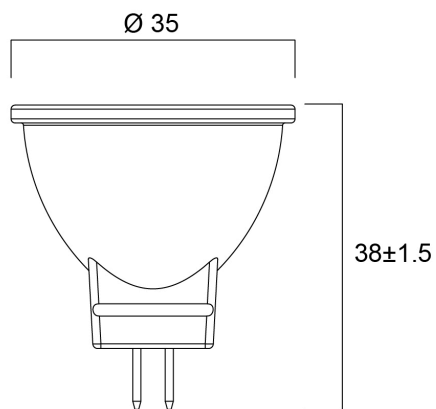

Dati tecnici

Dimensioni (mm)

Fotometrie

RefLED Retro MR11 184LM 830 36°

Codice n. 0029238

SYLVANIA

Dati generali

Nome prodotto	RefLED Retro MR11 184LM 830 36°
Tecnologia	LED
Potenza 50Hz (W)	2.5
Classificazione dell'apparecchio	Aperto
Applicazione generale	Istruzione, Strutture alberghiere, Musei e gallerie, Uffici, Residenziale e Consumer, Esercizi commerciali
Intervallo temperatura di funzionamento	-20°C...+40°C
Temperatura ambiente Ta (°C)	25
Classe ETIM	EC001959
Garanzia	3 anni

Dati vita utile

Vita utile nominale - L70 B50	15000
Vita media nominale (ore)	15000
Vita utile media (nominale)(ore)	15000

Dati dimensionali

Lunghezza nominale del prodotto (mm)	38
Diametro prodotto (mm)	35
Peso (Kg)	0.014

RefLED Retro MR11 184LM 830 36°

Codice n. 0029238

SYLVANIA

Dati di imballo

Codice EAN prodotto	5410288292380
Lunghezza/altezza imballo singolo (cm)	5.1
Larghezza imballo singolo (cm)	4.5
Profondità imballo interno (cm) (singolo)	7.6
DUN14_2	15410288292387
Quantità per imballo interno	6
Lunghezza/Altezza imballo interno (cm)	16.4
Larghezza imballaggio interno (cm)	10.3
Lunghezza imballaggio interno (cm)	9.1
DUN14_1	25410288292384
Quantità per imballo esterno	36
Lunghezza/ Altezza imballo esterno (cm)	33.2
Packaging outer width (cm)	18.7
Profondità imballo esterno (cm)	20.9