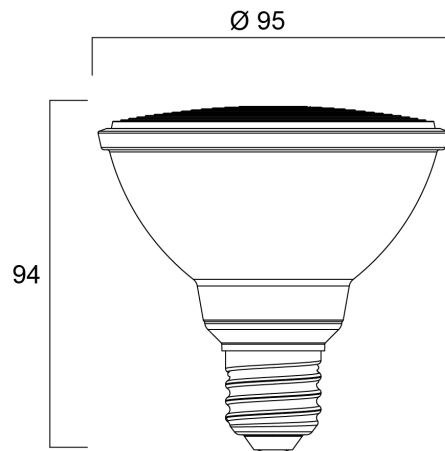

RefLED Retro PAR30 V2 DIM 820L 830 36°

Codice n. 0029198

SYLVANIA

High performance LED PAR30 lamp with the same look and feel of traditional PAR lamps Glass construction - means no colours clashing between the lamp and fixture Reduced visible heatsink from the front Mercury-free solution Lower maintenance cost Lifetime: up to 25,000 hours High lumen efficacy Dimmable with approved dimmers* 3 year warranty Suitable for general lighting and accent lighting for hotels, restaurants, bars, lobbies, corridors and halls

Dati tecnici

Dimensioni (mm)

Fotometrie

RefLED Retro PAR30 V2 DIM 820L 830 36°

Codice n. 0029198

SYLVANIA

Dati generali

Nome prodotto	RefLED Retro PAR30 V2 DIM 820L 830 36°
Tecnologia	LED
Potenza 50Hz (W)	11
Classificazione dell'apparecchio	Aperto
Applicazione generale	Strutture alberghiere, Musei e gallerie, Residenziale e Consumer, Esercizi commerciali
Intervallo temperatura di funzionamento	-20°C...+40°C
Temperatura ambiente Ta (°C)	25
Classe ETIM	EC001959
E-number Finlandia	4741080
Garanzia	3 anni

Dati ottici

Flusso luminoso utile	820
Temperatura di colore correlata (K)	3000
Colore della luce	Bianco Caldo
CRI (Ra)	80
Deviazione Colore durante la vita (SDCM)	6
Consistenza colore (SDCM)	SDCM6
Intensità luminosa (cd)	1900
Angolo (°)	36
Gruppo di rischio fotobiologico	RG1
Flusso mantenuto a fine vita utile (%)	70