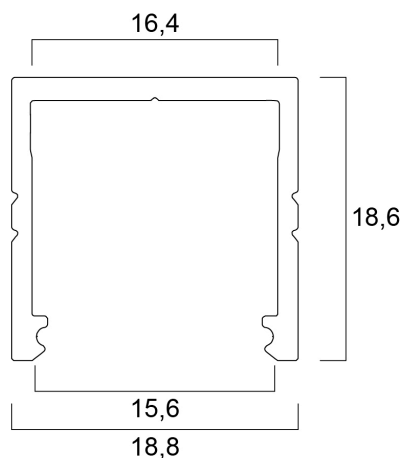

Profilo Semi profondo a Plafone 16 (19x19) 3m SET

Codice n. 0022683

SYLVANIA

PROTM

Il SET 20 Profilo da plafone semi-profondo è composto da 3m di profilo anodizzato, diffusore opalino, 2 tappi terminali e 4 supporti.

Dati tecnici

Dimensioni (mm)

Fotometrie

Profilo Semi profondo a Plafone 16 (19x19) 3m SET

Codice n. 0022683

SYLVANIA

Dati generali

Nome prodotto	Profilo Semi profondo a Plafone 16 (19x19) 3m SET
Tecnologia	Dispositivo non elettrico
Tipologia accessori	Montaggio, Decorativo
Tipologia di accessorio	Set di installazione
Materiale del corpo dell'apparecchio	Alluminio
Rilevatore di presenza integrato	NO
Applicazione generale	Strutture alberghiere, Esercizi commerciali
Intervallo temperatura di funzionamento	25°C...+0°C
Classe ETIM	EC002557
E-number Finlandia	4278551
Garanzia	3 anni

Dati ottici

Gruppo di rischio fotobiologico	Non applicabile
---------------------------------	-----------------

Dati dimensionali

Colore del prodotto	Argento
Classificazione IP	IP00
Classificazione IK	IK00
Finitura del diffusore	Opalino
Lunghezza nominale del prodotto (mm)	3000
Larghezza nominale prodotto (mm)	18.8
Altezza nominale prodotto (mm)	18.6
Peso (Kg)	0.59

Dati di imballo

Codice EAN prodotto	5410288226835
Lunghezza/altezza imballo singolo (cm)	300.0
Larghezza imballo singolo (cm)	1.6
Profondità imballo interno (cm) (singolo)	2.0
DUN14_2	15410288226832
Quantità per imballo esterno	50
Lunghezza/ Altezza imballo esterno (cm)	305.0
Packaging outer width (cm)	16.0
Profondità imballo esterno (cm)	16.0