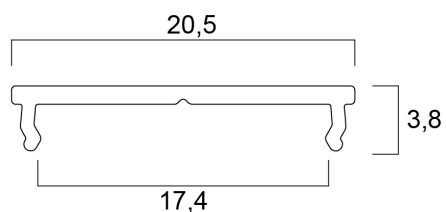

# Profilo HO Plafone 16 (20x4) raw alu. 3m

Codice n. 0022613

**SYLVANIA**

**PRO**<sup>TM</sup>

CE UK  
CA

L'installazione più semplice di una striscia LED. Questo profilo in alluminio grezzo lungo 3000mm migliora l'adesione della striscia LED grazie al suo design molto piatto (altezza 3,8mm). Da utilizzare senza copertura con una larghezza massima della striscia LED di 16mm. Gli accessori aggiuntivi devono essere ordinati separatamente.

## Dati tecnici

Dimensioni (mm)

Fotometrie

## Dati dimensionali

Colore del prodotto	Argento
Lunghezza nominale del prodotto (mm)	3000
Larghezza nominale prodotto (mm)	20.5
Altezza nominale prodotto (mm)	3.8
Peso (Kg)	0.01

## Dati di imballo

Codice EAN prodotto	5410288226132
Lunghezza/altezza imballo singolo (cm)	300.0
Larghezza imballo singolo (cm)	1.6
Profondità imballo interno (cm) (singolo)	2.0
DUN14_2	05410288226132
Quantità per imballo esterno	100
Lunghezza/ Altezza imballo esterno (cm)	305.0
Packaging outer width (cm)	16.0
Profondità imballo esterno (cm)	16.0