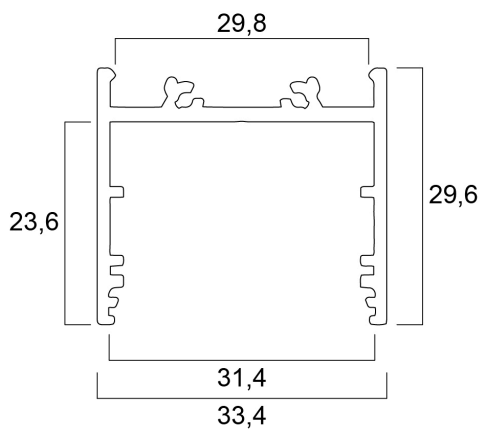

# Profilo a plafone profondo e largo 30 (33x30) 2m SET

Codice n. 0021571

**SYLVANIA**

**PRO**<sup>TM</sup>

The Profile deep wide surface 30 2m SET consists of 2m anodised profile , opal diffuser , 2 end caps and 4 holders

### Dimensioni (mm)

## Dati dimensionali

Colore del prodotto	Argento
Classificazione IP	IP00
Classificazione IK	IK00
Finitura del diffusore	Opalino
Lunghezza nominale del prodotto (mm)	2000
Larghezza nominale prodotto (mm)	33.4
Altezza nominale prodotto (mm)	29.6
Peso (Kg)	0.86

## Dati di imballo

Codice EAN prodotto	5410288215716
Lunghezza/altezza imballo singolo (cm)	200.5
Larghezza imballo singolo (cm)	3.0
Profondità imballo interno (cm) (singolo)	3.0
DUN14_2	15410288215713
Quantità per imballo esterno	20
Lunghezza/ Altezza imballo esterno (cm)	210.0
Packaging outer width (cm)	17.0
Profondità imballo esterno (cm)	17.5