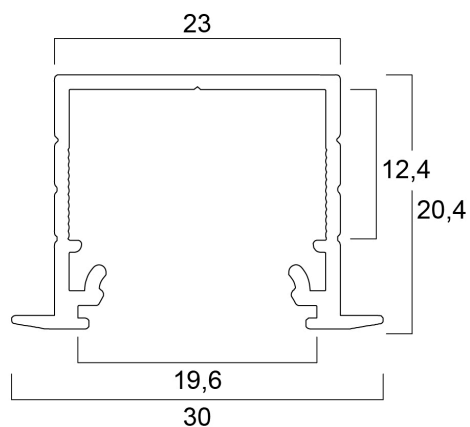

SET Profilo Incasso 20 (30x20) 2m

Codice n. 0021570

SYLVANIA

PROTM

The Profile recess 20 2m SET consists of 2m anodised profile , opal diffuser , 2 end caps and 4 holders

Dati tecnici

Dimensioni (mm)

Fotometrie

SET Profilo Incasso 20 (30x20) 2m

Codice n. 0021570

SYLVANIA

Dati generali

Nome prodotto	SET Profilo Incasso 20 (30x20) 2m
Tecnologia	Dispositivo non elettrico
Tipologia accessori	Montaggio, Decorativo
Tipologia di accessorio	Set di installazione
Materiale del corpo dell'apparecchio	Alluminio
Applicazione generale	Strutture alberghiere, Esercizi commerciali
Intervallo temperatura di funzionamento	25°C...+0°C
Classe ETIM	EC002557
E-number Finlandia	4278548
Garanzia	3 anni

Dati ottici

Gruppo di rischio fotobiologico | Non applicabile

Dati dimensionali

Colore del prodotto	Argento
Classificazione IP	IP00
Classificazione IK	IK00
Finitura del diffusore	Opalino
Lunghezza nominale del prodotto (mm)	2000
Larghezza nominale prodotto (mm)	30
Altezza nominale prodotto (mm)	20.4
Peso (Kg)	0.51

Dati di imballo

Codice EAN prodotto	5410288215709
Lunghezza/altezza imballo singolo (cm)	200.5
Larghezza imballo singolo (cm)	1.9
Profondità imballo interno (cm) (singolo)	1.9
DUN14_2	15410288215706
Quantità per imballo esterno	30
Lunghezza/ Altezza imballo esterno (cm)	210.0
Packaging outer width (cm)	17.0
Profondità imballo esterno (cm)	17.5