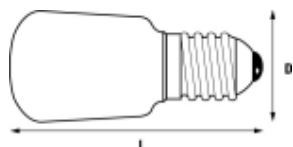

Pigmy Oven lamp 15w 22mm 230-240V SLV

Codice n. 0008074

SYLVANIA

Dati tecnici

Dimensioni (mm)

Fotometrie

Dati generali

Nome prodotto	Pigmy Oven lamp 15w 22mm 230-240V SLV
Tecnologia	incandescente
Potenza 50Hz (W)	15
Forma della lampadina	Altro
Attacco lampada	E14
Finitura lampadina	Chiara
Classificazione dell'apparecchio	Aperto
Applicazione generale	Strutture alberghiere, Residenziale e Consumer, Esercizi commerciali
Classe ETIM	EC000014
E-number Finlandia	4741158
Garanzia	2 anni

Dati ottici

Flusso luminoso utile	90
Flusso luminoso (nominale)(lm)	90
Temperatura di colore correlata (K)	2500
Colore della luce	Luce calda Homelight
CRI (Ra)	100
Consistenza colore (SDCM)	N/A
Cromaticità regolabile	No
Gruppo di rischio fotobiologico	Non applicabile

Dati vita utile

Vita media nominale (ore)	1000
Vita utile media (nominale)(ore)	1000

Dati dimensionali

Lunghezza nominale del prodotto (mm)	48
Diametro prodotto (mm)	22
Lunghezza lampada max (mm) - C/L	49
Diametro lampada max (mm) -D	23
Peso (Kg)	0.009

Dati di imballo

Codice EAN prodotto	5410288080741
Lunghezza/altezza imballo singolo (cm)	9.0
Larghezza imballo singolo (cm)	5.0
Profondità imballo interno (cm) (singolo)	2.5
DUN14_2	15410288080748
Quantità per imballo esterno	12
Lunghezza/ Altezza imballo esterno (cm)	12.8
Packaging outer width (cm)	19.0
Profondità imballo esterno (cm)	10.0