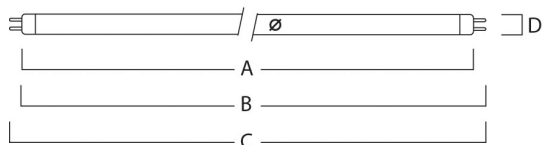

Dati tecnici

Dimensioni (mm)

Fotometrie

Dati generali

Nome prodotto	F36 T8 BLB
Tecnologia	Fluorescente
Forma della lampadina	Tubular shape
Attacco lampada	G13
Finitura lampadina	Frosted/Coated
Classificazione dell'apparecchio	Open
Applicazione generale	SPG
Classe ETIM	EC002962
E-number Finlandia	4942988
E Number Norvegia	3832040

Dati ottici

Temperatura ambiente per flusso luminoso massimo (°C)	25
Colore della luce	BLB Blacklight Blue
Cromaticità regolabile	No

Dati elettrici

Consumo energetico (W)	36
Potenza (W)	36.00
Corrente (A)	0.430
Tensione alimentazione primaria prodotto - min (V)	93
Tensione alimentazione primaria prodotto - max (V)	113
Reattore richiesto	Sì
Dimmerabile	Sì
Modalità di dimmerazione	Mains: leading / trailing edge
Corrente di alimentazione (mA)	430

Dati vita utile

Vita media nominale (ore)	5000
Vita utile media (nominale)(ore)	5000