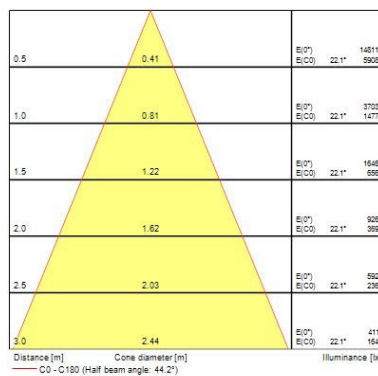

Expospot 90 fixed

EXPOSPOT 90 FIXED HO RA90 3000K MB WHITE

2070066

Max. products per 13A B Breaker	17
Max. products per 16A B Breaker	21
Max. products per 20A B Breaker	27

Dati vita utile

Vita utile nominale - L70 B50	100000
Vita utile nominale - L80 B20	100000
Vita utile nominale - L90 B10	54500

Dati dimensionali

Colore corpo lampada	Bianco
IP rating	IP20
IK rating	IK02
Larghezza nominale prodotto (mm)	123
Nominal Product Height (mm)	104
Nominal Product Diameter (mm)	123
Cutout Dimensions (W x L in mm or Diameter in mm)	112
Peso (Kg)	0.77
Recessed Depth (mm)	104

Dati di imballo

Tipologia imballo singolo	Carton
Product EAN number	5025768700660
Lunghezza imballo singolo (mm)	18.0
Larghezza imballo singolo (cm)	18.0
Packaging single depth (cm)	16.0
DUN14 (outer)	05025768700660
Quantità per imballo esterno	1
Packaging outer length / height (cm)	18.0
Packaging outer width (cm)	18.0
Packaging outer depth (cm)	16.0

FOTOMETRIA