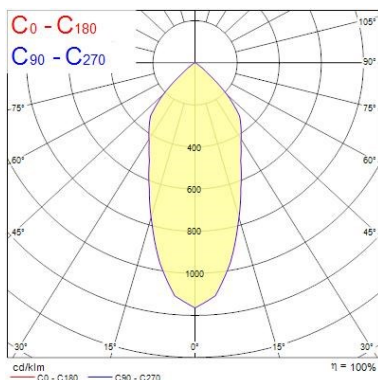

Expospot 90 fixed

EXPOSPOT 90 FIXED HO RA90 3000K MB WHITE

2070066

Max. products per 13A B Breaker	17
Max. products per 16A B Breaker	21
Max. products per 20A B Breaker	27

Dati vita utile

Vita utile nominale - L70 B50	100000
Vita utile nominale - L80 B20	100000
Vita utile nominale - L90 B10	54500

Dati dimensionali

Colore corpo lampada	Bianco
IP rating	IP20
IK rating	IK02
Larghezza nominale prodotto (mm)	123
Nominal Product Height (mm)	104
Nominal Product Diameter (mm)	123
Cutout Dimensions (W x L in mm or Diameter in mm)	112
Peso (Kg)	0.77
Recessed Depth (mm)	104

Dati di imballo

Tipologia imballo singolo	Carton
Product EAN number	5025768700660
Lunghezza imballo singolo (mm)	18.0
Larghezza imballo singolo (cm)	18.0
Packaging single depth (cm)	16.0
DUN14 (outer)	05025768700660
Quantità per imballo esterno	1
Packaging outer length / height (cm)	18.0
Packaging outer width (cm)	18.0
Packaging outer depth (cm)	16.0

FOTOMETRIA