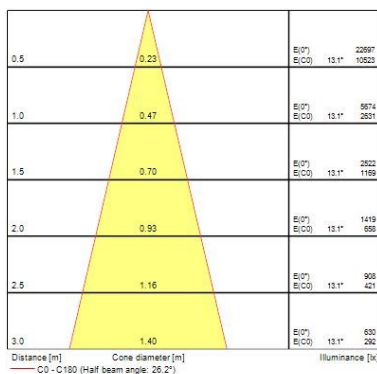

Expospot 90 adjustable

EXPOSPOT 90 ADJUSTABLE HE RA90 4000K NB WHITE
2070038

Max. products per 13A B Breaker	17
Max. products per 16A B Breaker	21
Max. products per 20A B Breaker	27

Dati vita utile

Vita utile nominale - L70 B50	100000
Vita utile nominale - L80 B20	100000
Vita utile nominale - L90 B10	54500

Dati dimensionali

Colore corpo lampada	Bianco
IP rating	IP20
IK rating	IK02
Larghezza nominale prodotto (mm)	150
Nominal Product Height (mm)	104
Nominal Product Diameter (mm)	150
Cutout Dimensions (W x L in mm or Diameter in mm)	140
Peso (Kg)	0.77
Recessed Depth (mm)	104

Dati di imballo

Tipologia imballo singolo	Carton
Product EAN number	5025768700387
Lunghezza imballo singolo (mm)	18.0
Larghezza imballo singolo (cm)	18.0
Packaging single depth (cm)	16.0
DUN14 (outer)	05025768700387
Quantità per imballo esterno	1
Packaging outer length / height (cm)	18.0
Packaging outer width (cm)	18.0
Packaging outer depth (cm)	16.0

FOTOMETRIA