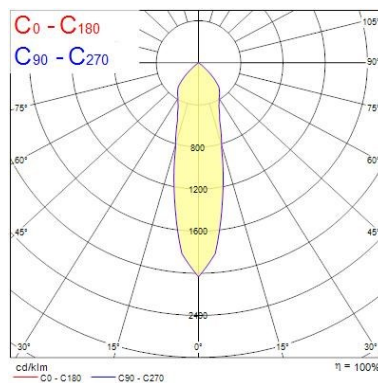

Expospot 90 adjustable

EXPOSPOT 90 ADJUSTABLE HE RA90 4000K NB WHITE
2070038

Max. products per 13A B Breaker	17
Max. products per 16A B Breaker	21
Max. products per 20A B Breaker	27

Dati vita utile

Vita utile nominale - L70 B50	100000
Vita utile nominale - L80 B20	100000
Vita utile nominale - L90 B10	54500

Dati dimensionali

Colore corpo lampada	Bianco
IP rating	IP20
IK rating	IK02
Larghezza nominale prodotto (mm)	150
Nominal Product Height (mm)	104
Nominal Product Diameter (mm)	150
Cutout Dimensions (W x L in mm or Diameter in mm)	140
Peso (Kg)	0.77
Recessed Depth (mm)	104

Dati di imballo

Tipologia imballo singolo	Carton
Product EAN number	5025768700387
Lunghezza imballo singolo (mm)	18.0
Larghezza imballo singolo (cm)	18.0
Packaging single depth (cm)	16.0
DUN14 (outer)	05025768700387
Quantità per imballo esterno	1
Packaging outer length / height (cm)	18.0
Packaging outer width (cm)	18.0
Packaging outer depth (cm)	16.0

FOTOMETRIA