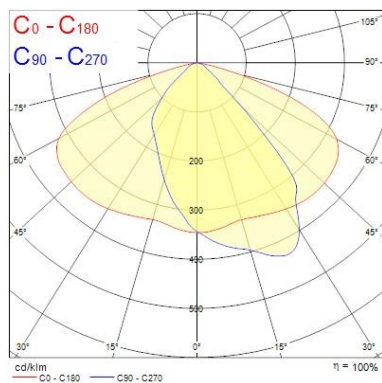

Zodiac G2

ZODIAC MEDIUM G2 21KLM 4000K CLI GREY

0049982

Dati dimensionali

Colore corpo lampada	Grigio
IP rating	IP66
IK rating	IK08
Diffuser finish	Transparent
Diffuser material	Vetro
Lunghezza nominale del prodotto (mm)	675
Larghezza nominale prodotto (mm)	292
Nominal Product Height (mm)	101
Peso (Kg)	6.2

Dati di imballo

Tipologia imballo singolo	Carton
Product EAN number	5410288499826
Lunghezza imballo singolo (mm)	73.5
Larghezza imballo singolo (cm)	31.5
Packaging single depth (cm)	15.0
DUN14 (outer)	05410288499826
Quantità per imballo esterno	1
Packaging outer length / height (cm)	73.5
Packaging outer width (cm)	31.5
Packaging outer depth (cm)	15.0

Dati di sicurezza

Temperatura ottimale di utilizzo (°C)	-35-45

FOTOMETRIA

DISEGNI TECNICI