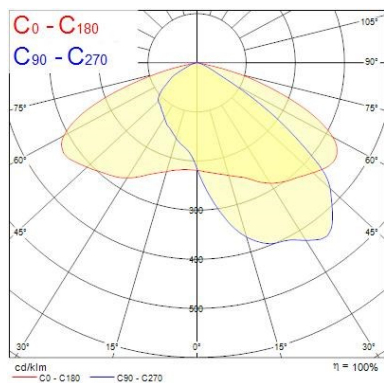

Zodiac G2

ZODIAC MEDIUM G2 13KLM 4000K CLI GREY

0049978

Dati dimensionali

Colore corpo lampada	Grigio
IP rating	IP66
IK rating	IK08
Diffuser finish	Transparent
Diffuser material	Vetro
Lunghezza nominale del prodotto (mm)	675
Larghezza nominale prodotto (mm)	292
Nominal Product Height (mm)	101
Peso (Kg)	6.2

Dati di imballo

Tipologia imballo singolo	Carton
Product EAN number	5410288499789
Lunghezza imballo singolo (mm)	73.5
Larghezza imballo singolo (cm)	31.5
Packaging single depth (cm)	15.0
DUN14 (outer)	05410288499789
Quantità per imballo esterno	1
Packaging outer length / height (cm)	73.5
Packaging outer width (cm)	31.5
Packaging outer depth (cm)	15.0

Dati di sicurezza

Temperatura ottimale di utilizzo (°C)	-35-45

FOTOMETRIA

DISEGNI TECNICI