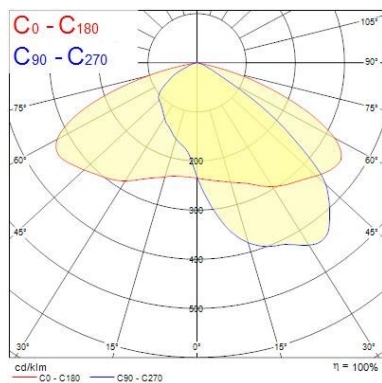

Zodiac G2

ZODIAC MEDIUM G2 10KLM 4000K CLI GREY

0049974

Dati dimensionali

Colore corpo lampada	Grigio
IP rating	IP66
IK rating	IK08
Diffuser finish	Transparent
Diffuser material	Vetro
Lunghezza nominale del prodotto (mm)	675
Larghezza nominale prodotto (mm)	292
Nominal Product Height (mm)	101
Peso (Kg)	6.2

Dati di imballo

Tipologia imballo singolo	Carton
Product EAN number	5410288499741
Lunghezza imballo singolo (mm)	73.5
Larghezza imballo singolo (cm)	31.5
Packaging single depth (cm)	15.0
DUN14 (outer)	05410288499741
Quantità per imballo esterno	1
Packaging outer length / height (cm)	73.5
Packaging outer width (cm)	31.5
Packaging outer depth (cm)	15.0

Dati di sicurezza

Temperatura ottimale di utilizzo (°C)	-35-45

FOTOMETRIA

DISEGNI TECNICI