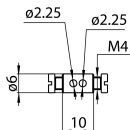

OneTrack Screw Gripper s-9000/215

Codice n. 9200896

SYLVANIA

OneTrack accessory, screw gripper, in nickel plated brass.

Dati tecnici

Dimensioni (mm)

Fotometrie

Dati generali

| | |
|--------------------------------------|-----------------------------------|
| Nome prodotto | OneTrack Screw Gripper s-9000/215 |
| Tecnologia | Dispositivo non elettrico |
| Tipologia accessori | Montaggio |
| Tipologia di accessorio | Pinza |
| Materiale del corpo dell'apparecchio | Metallo/plastica |
| Montaggio | Altro |
| Applicazione generale | Musei e gallerie, Uffici |
| Classe ETIM | EC002557 |
| Garanzia | 5 anni |

Dati dimensionali

| | |
|--------------------------------------|---------|
| Colore del prodotto | Argento |
| Lunghezza nominale del prodotto (mm) | 10 |
| Diametro prodotto (mm) | 6 |
| Peso (Kg) | 0.025 |

OneTrack Screw Gripper s-9000/215

Codice n. 9200896

SYLVANIA

Dati di imballo

| | |
|---|---------------|
| Codice EAN prodotto | 4012289008963 |
| Lunghezza/altezza imballo singolo (cm) | 3.0 |
| Larghezza imballo singolo (cm) | 3.0 |
| Profondità imballo interno (cm) (singolo) | 4.0 |
| Quantità per imballo esterno | 1 |
| Lunghezza/ Altezza imballo esterno (cm) | 3.0 |
| Packaging outer width (cm) | 3.0 |
| Profondità imballo esterno (cm) | 4.0 |