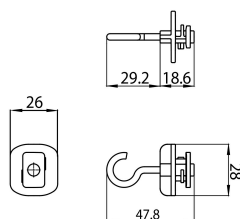

OneTrack Suspension Hook White s-9000/h-w

Codice n. 9200891

SYLVANIA

OneTrack accessory, suspension hook, Polyamide body, zinc plated steel hook. White. Max. load: 50N

Dati tecnici

Dimensioni (mm)

Fotometrie

Dati generali

Nome prodotto	OneTrack Suspension Hook White s-9000/h-w
Tecnologia	Dispositivo non elettrico
Tipologia accessori	Montaggio
Tipologia di accessorio	Gancio
Materiale del corpo dell'apparecchio	Polimero, Acciaio
Montaggio	Montaggio su binario
Applicazione generale	Musei e gallerie, Uffici
Classe ETIM	EC002557
Garanzia	5 anni

Dati dimensionali

Colore del prodotto	Bianco
Lunghezza nominale del prodotto (mm)	28
Larghezza nominale prodotto (mm)	26
Altezza nominale prodotto (mm)	47.8
Peso (Kg)	0.007

OneTrack Suspension Hook White s-9000/h-w

Codice n. 9200891

SYLVANIA

Dati di imballo

Codice EAN prodotto	4012289008918
Lunghezza/altezza imballo singolo (cm)	2.0
Larghezza imballo singolo (cm)	3.0
Profondità imballo interno (cm) (singolo)	3.4
Quantità per imballo esterno	1
Lunghezza/ Altezza imballo esterno (cm)	2.0
Packaging outer width (cm)	3.0
Profondità imballo esterno (cm)	3.4