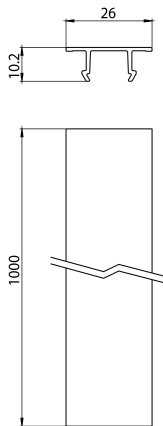

OneTrack 1m Protection Cover Black s-9000/gp-b

Codice n. 9200890

SYLVANIA

OneTrack accessory, additional cover strip for track, in polycarbonate, length 1m. Black.

Dati tecnici

Dimensioni (mm)

Fotometrie

Dati generali

Nome prodotto	OneTrack 1m Protection Cover Black s-9000/gp-b
Tecnologia	Dispositivo non elettrico
Tipologia accessori	Montaggio
Tipologia di accessorio	Cover
Materiale del corpo dell'apparecchio	PVC
Montaggio	Montaggio su binario
Applicazione generale	Musei e gallerie, Uffici
Classe ETIM	EC002557
Garanzia	5 anni

Dati dimensionali

Colore del prodotto	Nero
Lunghezza nominale del prodotto (mm)	1000
Larghezza nominale prodotto (mm)	26
Altezza nominale prodotto (mm)	10.2
Peso (Kg)	0.1

OneTrack 1m Protection Cover Black s-9000/gp-b

Codice n. 9200890

SYLVANIA

Dati di imballo

Codice EAN prodotto	4012289008901
Lunghezza/altezza imballo singolo (cm)	103.0
Larghezza imballo singolo (cm)	11.4
Profondità imballo interno (cm) (singolo)	11.4
Quantità per imballo esterno	10
Lunghezza/ Altezza imballo esterno (cm)	110.0
Packaging outer width (cm)	11.4
Profondità imballo esterno (cm)	11.4