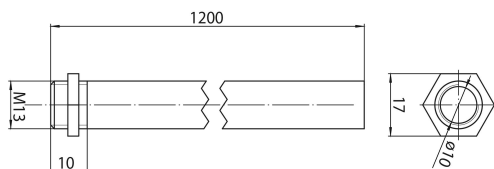

OneTrack M13 Stem 1,2m Black s-9000-1,2/604-b

Codice n. 9200888

SYLVANIA

OneTrack accessory, metal stem (length 1.2m) with M13x1 end and nut. Black.

Dati tecnici

Dimensioni (mm)

Fotometrie

Dati generali

Nome prodotto	OneTrack M13 Stem 1,2m Black s-9000- 1,2/604-b
Tecnologia	Dispositivo non elettrico
Tipologia accessori	Montaggio
Tipologia di accessorio	Set di installazione
Materiale del corpo dell'apparecchio	Ghisa
Montaggio	Sospensione
Applicazione generale	Musei e gallerie, Uffici
Classe ETIM	EC002557
Garanzia	5 anni

Dati dimensionali

Colore del prodotto	Nero
Lunghezza nominale del prodotto (mm)	1200
Diametro prodotto (mm)	10
Peso (Kg)	0.017

OneTrack M13 Stem 1,2m Black s-9000-1,2/604-b

Codice n. 9200888

SYLVANIA

Dati di imballo

Codice EAN prodotto	4012289008888
Lunghezza/altezza imballo singolo (cm)	123.0
Larghezza imballo singolo (cm)	11.4
Profondità imballo interno (cm) (singolo)	11.4
Quantità per imballo esterno	20
Lunghezza/ Altezza imballo esterno (cm)	123.0
Packaging outer width (cm)	11.4
Profondità imballo esterno (cm)	11.4