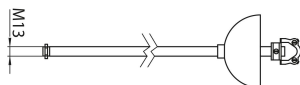

OneTrack Set5-1,2m M13 Stem+Cup White s-9000-p5-w

Codice n. 9200875

SYLVANIA

OneTrack accessory, complete suspension set including: ceiling hook, M13 threaded stem with counter-nut, and metal cup. White. SET 5.

Dati tecnici

Dimensioni (mm)

Fotometrie

Dati generali

Nome prodotto	OneTrack Set5-1,2m M13 Stem+Cup White s- 9000-p5-w
Tecnologia	Dispositivo non elettrico
Tipologia accessori	Montaggio
Tipologia di accessorio	Set di installazione
Materiale del corpo dell'apparecchio	Acciaio inossidabile, Alluminio, Metallo/plastica
Montaggio	Sospensione
Applicazione generale	Musei e gallerie, Uffici
Classe ETIM	EC002557
Garanzia	5 anni

Dati dimensionali

Colore del prodotto	Argento
Lunghezza nominale del prodotto (mm)	1200
Diametro prodotto (mm)	100
Peso (Kg)	1.42

OneTrack Set5-1,2m M13 Stem+Cup White s-9000-p5-w

Codice n. 9200875

SYLVANIA

Dati di imballo

Codice EAN prodotto	4012289008758
Lunghezza/altezza imballo singolo (cm)	103.0
Larghezza imballo singolo (cm)	11.4
Profondità imballo interno (cm) (singolo)	11.4
Quantità per imballo esterno	1
Lunghezza/ Altezza imballo esterno (cm)	103.0
Packaging outer width (cm)	11.4
Profondità imballo esterno (cm)	11.4