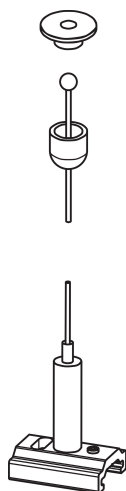

# OneTrack Kit8 sospensione 5m alluminio – 9000-KIT8-5

Codice n. 9200857

**SYLVANIA**

**PRO**<sup>TM</sup>

CE UK  
CA

OneTrack accessory, complete suspension kit including: Roundceiling head, steel cable (diameter 1.5mm - length 5m) with spherical end, Short Pendant bracket with countersunk hole for suspension with automatic gripper. KIT 8.

### Dimensioni (mm)

## Dati dimensionali

Colore del prodotto	Argento
Lunghezza nominale del prodotto (mm)	5000
Peso (Kg)	0.095
<b>Dati di imballo</b>	
Codice EAN prodotto	4012289008574
Lunghezza/altezza imballo singolo (cm)	20.0
Larghezza imballo singolo (cm)	17.5
Profondità imballo interno (cm) (singolo)	2.0
Quantità per imballo esterno	1
Lunghezza/ Altezza imballo esterno (cm)	20.0
Packaging outer width (cm)	17.5
Profondità imballo esterno (cm)	2.0