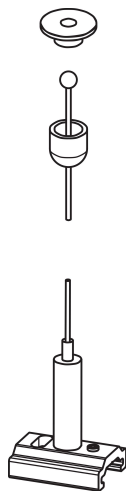

OneTrack 3m Kit8 Sospensione Alu 9000-KIT8-3

Codice n. 9200856

SYLVANIA

PROTM

CE UK
CA

OneTrack accessory, complete suspension kit including: Roundceiling head, steel cable (diameter 1.5mm - length 3m) with spherical end, Short Pendant bracket with countersunk hole for suspension with automatic gripper. KIT 8.

Dati tecnici

Dimensioni (mm)

Fotometrie

OneTrack 3m Kit8 Sospensione Alu 9000-KIT8-3

Codice n. 9200856

SYLVANIA

Dati generali

Nome prodotto	OneTrack 3m Kit8 Sospensione Alu 9000-KIT8-3
Tecnologia	Dispositivo non elettrico
Tipologia accessori	Montaggio
Tipologia di accessorio	Kit di sospensione
Materiale del corpo dell'apparecchio	Acciaio inossidabile, Alluminio, Metallo/plastica
Montaggio	Sospensione
Applicazione generale	Musei e gallerie, Uffici
Classe ETIM	EC002557
Garanzia	5 anni

Dati dimensionali

Colore del prodotto	Argento
Lunghezza nominale del prodotto (mm)	3000
Peso (Kg)	0.076
Dati di imballo	
Codice EAN prodotto	4012289008567
Lunghezza/altezza imballo singolo (cm)	20.0
Larghezza imballo singolo (cm)	17.5
Profondità imballo interno (cm) (singolo)	2.0
Quantità per imballo esterno	1
Lunghezza/ Altezza imballo esterno (cm)	20.0
Packaging outer width (cm)	17.5
Profondità imballo esterno (cm)	2.0