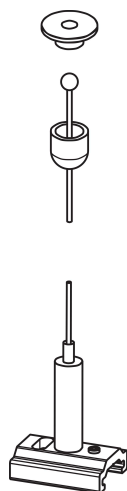

OneTrack 1,5m Suspension Kit8 Alu 9000-kit8-1,5

Codice n. 9200855

SYLVANIA

PROTM

CE UK
CA

OneTrack accessory, complete suspension kit including: Roundceiling head, steel cable (diameter 1.5mm - length 1.5m) with spherical end, Short Pendant bracket with countersunk hole for suspension with automatic gripper. KIT 8.

Dati tecnici

Dimensioni (mm)

Fotometrie

OneTrack 1,5m Suspension Kit8 Alu 9000-kit8-1,5

Codice n. 9200855

SYLVANIA

Dati generali

Nome prodotto	OneTrack 1,5m Suspension Kit8 Alu 9000-kit8-1,5
Tecnologia	Dispositivo non elettrico
Tipologia accessori	Montaggio
Tipologia di accessorio	Kit di sospensione
Materiale del corpo dell'apparecchio	Acciaio inossidabile, Alluminio, Metallo/plastica
Montaggio	Sospensione
Applicazione generale	Musei e gallerie, Uffici
Classe ETIM	EC002557
Garanzia	5 anni

Dati dimensionali

Colore del prodotto	Argento
Lunghezza nominale del prodotto (mm)	1500
Peso (Kg)	0.044
Dati di imballo	
Codice EAN prodotto	4012289008550
Lunghezza/altezza imballo singolo (cm)	14.7
Larghezza imballo singolo (cm)	1.7
Profondità imballo interno (cm) (singolo)	17.5
Quantità per imballo esterno	100
Lunghezza/ Altezza imballo esterno (cm)	40.0
Packaging outer width (cm)	30.8
Profondità imballo esterno (cm)	25.5