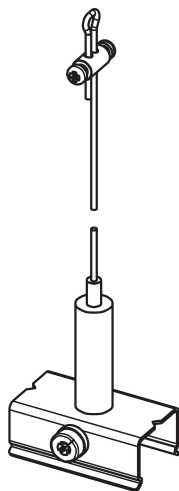

OneTrack 1,5m Suspension Kit1 9000- kit1-1,5

Codice n. 9200825

SYLVANIA

PROTM

CE UK
CA

OneTrack accessory, complete suspension kit including: screw gripper, steel cable (diameter 1.5mm-length 1.5m), clamp with automatic gripper. KIT1.

Dati tecnici

Dimensioni (mm)

Fotometrie

OneTrack 1,5m Suspension Kit1 9000-kit1-1,5

Codice n. 9200825

SYLVANIA

Dati generali

Nome prodotto	OneTrack 1,5m Suspension Kit1 9000-kit1-1,5
Tecnologia	Dispositivo non elettrico
Tipologia accessori	Montaggio
Tipologia di accessorio	Kit di sospensione
Materiale del corpo dell'apparecchio	Acciaio inossidabile, Alluminio, Metallo/plastica
Montaggio	Sospensione
Applicazione generale	Musei e gallerie, Uffici
Classe ETIM	EC002557
Garanzia	5 anni

Dati dimensionali

Colore del prodotto	Argento
Lunghezza nominale del prodotto (mm)	1500
Peso (Kg)	0.055
Dati di imballo	
Codice EAN prodotto	4012289008253
Lunghezza/altezza imballo singolo (cm)	20.0
Larghezza imballo singolo (cm)	17.5
Profondità imballo interno (cm) (singolo)	2.0
Quantità per imballo esterno	1
Lunghezza/ Altezza imballo esterno (cm)	20.0
Packaging outer width (cm)	17.5
Profondità imballo esterno (cm)	2.0