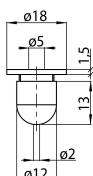

OneTrack Rosone fissaggio a Soffitto Alu s-9000/216

Codice n. 9200819

SYLVANIA

OneTrack accessory, Roundhead ceiling attachment, in chrome plated brass.

Dati tecnici

Dimensioni (mm)

Fotometrie

OneTrack Rosone fissaggio a Soffitto Alu s-9000/216

Dati dimensionali

Colore del prodotto	Argento
Altezza nominale prodotto (mm)	14.5
Diametro prodotto (mm)	18
Peso (Kg)	0.014

Dati di imballo

Codice EAN prodotto	4012289008192
Lunghezza/altezza imballo singolo (cm)	3.0
Larghezza imballo singolo (cm)	3.0
Profondità imballo interno (cm) (singolo)	3.0
Quantità per imballo esterno	1
Lunghezza/ Altezza imballo esterno (cm)	3.0
Packaging outer width (cm)	3.0
Profondità imballo esterno (cm)	3.0