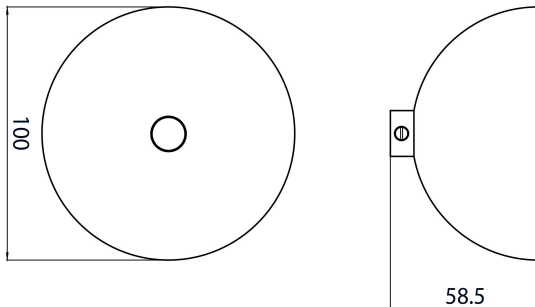

OneTrack Metal Cup (ø100mm) Black s-9000/6-b

Codice n. 9200818

SYLVANIA

OneTrack accessory, metal cup for steel M13 threaded bar. Polycarbonate body. Black.

Dati tecnici

Dimensioni (mm)

Fotometrie

Dati generali

Nome prodotto	OneTrack Metal Cup (ø100mm) Black s-9000/6-b
Tecnologia	Dispositivo non elettrico
Tipologia accessori	Montaggio
Tipologia di accessorio	Rosone
Materiale del corpo dell'apparecchio	Metallo/plastica
Montaggio	Montaggio a plafone a soffitto
Applicazione generale	Musei e gallerie, Uffici
Classe ETIM	EC002557
Garanzia	5 anni

Dati dimensionali

Colore del prodotto	Nero
Altezza nominale prodotto (mm)	58.5
Diametro prodotto (mm)	100
Peso (Kg)	0.03

OneTrack Metal Cup (ø100mm) Black s-9000/6-b

Codice n. 9200818

SYLVANIA

Dati di imballo

Codice EAN prodotto	4012289008185
Lunghezza/altezza imballo singolo (cm)	30.0
Larghezza imballo singolo (cm)	30.0
Profondità imballo interno (cm) (singolo)	20.0
Quantità per imballo esterno	20
Lunghezza/ Altezza imballo esterno (cm)	40.0
Packaging outer width (cm)	40.0
Profondità imballo esterno (cm)	20.0