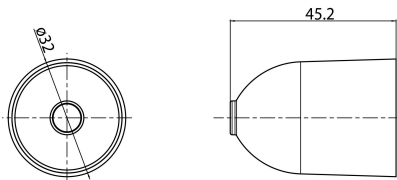

OneTrack Plastic Cup For M6 Bar Black s-9000/4-b

Codice n. 9200816

SYLVANIA

PROTM

CE UK
CA

OneTrack accessory, plastic cup for steel M6 threaded bar. Polycarbonate body. Black.

Dati tecnici

Dimensioni (mm)

Fotometrie

Dati generali

Nome prodotto	OneTrack Plastic Cup For M6 Bar Black s-9000/4-b
Tecnologia	Dispositivo non elettrico
Tipologia accessori	Montaggio
Tipologia di accessorio	Rosone
Materiale del corpo dell'apparecchio	PC Policarbonato
Montaggio	Montaggio a plafone a soffitto
Applicazione generale	Musei e gallerie, Uffici
Classe ETIM	EC002557
Garanzia	5 anni

Dati dimensionali

Colore del prodotto	Nero
Altezza nominale prodotto (mm)	45.2
Diametro prodotto (mm)	32
Peso (Kg)	0.005

OneTrack Plastic Cup For M6 Bar Blacks-9000/4-b

Codice n. 9200816

SYLVANIA

Dati di imballo

Codice EAN prodotto	4012289008161
Lunghezza/altezza imballo singolo (cm)	8.0
Larghezza imballo singolo (cm)	6.0
Profondità imballo interno (cm) (singolo)	4.0
Quantità per imballo esterno	4
Lunghezza/ Altezza imballo esterno (cm)	20.0
Packaging outer width (cm)	18.0
Profondità imballo esterno (cm)	5.0