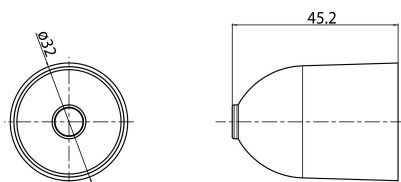

OneTrack Plastic Cup For M6 Bar White s-9000/4-w

Codice n. 9200815

SYLVANIA

PROTM

CE UK
CA

OneTrack accessory, plastic cup for steel M6 threaded bar. Polycarbonate body. White.

Dati tecnici

Dimensioni (mm)

Fotometrie

Dati generali

Nome prodotto	OneTrack Plastic Cup For M6 Bar White s-9000/4-w
Tecnologia	Dispositivo non elettrico
Tipologia accessori	Montaggio
Tipologia di accessorio	Rosone
Materiale del corpo dell'apparecchio	PC Policarbonato
Montaggio	Montaggio a plafone a soffitto
Applicazione generale	Musei e gallerie, Uffici
Classe ETIM	EC002557
Garanzia	5 anni

Dati dimensionali

Colore del prodotto	Bianco
Altezza nominale prodotto (mm)	45.2
Diametro prodotto (mm)	32
Peso (Kg)	0.005

OneTrack Plastic Cup For M6 Bar White s-9000/4-w

Codice n. 9200815

SYLVANIA

Dati di imballo

Codice EAN prodotto	4012289008154
Lunghezza/altezza imballo singolo (cm)	8.0
Larghezza imballo singolo (cm)	6.0
Profondità imballo interno (cm) (singolo)	4.0
Quantità per imballo esterno	4
Lunghezza/ Altezza imballo esterno (cm)	20.0
Packaging outer width (cm)	18.0
Profondità imballo esterno (cm)	5.0