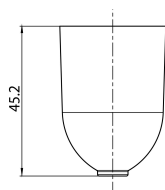

OneTrack Cup For Suspn Wire 1,5mm White s-9000/3-w

Codice n. 9200813

SYLVANIA

OneTrack accessory, plastic cup for steel cable \varnothing 1.5 mm. Polycarbonate body. White.

Dati tecnici

Dimensioni (mm)

Fotometrie

OneTrack Cup For Suspns Wire 1,5mm White s-9000/3-w

Codice n. 9200813

SYLVANIA

Dati generali

Nome prodotto	OneTrack Cup For Suspns Wire 1,5mm White s-9000/3-w
Tecnologia	Dispositivo non elettrico
Tipologia accessori	Montaggio
Tipologia di accessorio	Rosone
Materiale del corpo dell'apparecchio	PC Policarbonato
Montaggio	Sospensione
Applicazione generale	Musei e gallerie, Uffici
Classe ETIM	EC002557
Garanzia	5 anni

Dati dimensionali

Colore del prodotto	Bianco
Altezza nominale prodotto (mm)	45.2
Diametro prodotto (mm)	32
Peso (Kg)	0.005

Dati di imballo

Codice EAN prodotto	4012289008130
Lunghezza/altezza imballo singolo (cm)	5.0
Larghezza imballo singolo (cm)	5.0
Profondità imballo interno (cm) (singolo)	5.0
Quantità per imballo esterno	4
Lunghezza/ Altezza imballo esterno (cm)	20.0
Packaging outer width (cm)	18.0
Profondità imballo esterno (cm)	5.0