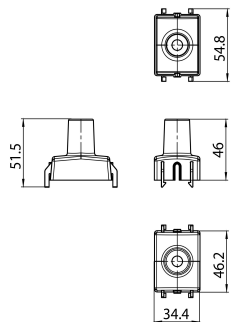

# OneTrack Copertura clip e staffa Nero s-9000/5-b

Codice n. 9200811

**SYLVANIA**

**PRO**<sup>TM</sup>

CE UK  
CA

OneTrack accessory, plastic cover for clamp. Black.

## Dati tecnici

Dimensioni (mm)

Fotometrie

## Dati di imballo

Codice EAN prodotto	4012289008116
Lunghezza/altezza imballo singolo (cm)	3.9
Larghezza imballo singolo (cm)	3.0
Profondità imballo interno (cm) (singolo)	2.53
Quantità per imballo esterno	4
Lunghezza/ Altezza imballo esterno (cm)	3.9
Packaging outer width (cm)	3.0
Profondità imballo esterno (cm)	2.53

## Dati dimensionali

Colore del prodotto	Nero
Lunghezza nominale del prodotto (mm)	54.8
Larghezza nominale prodotto (mm)	34.4
Altezza nominale prodotto (mm)	51.5
Peso (Kg)	0.006