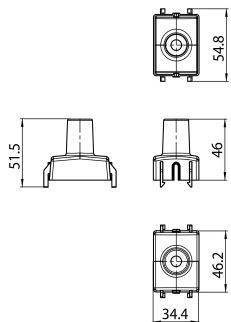

## Dati tecnici

Dimensioni (mm)

Fotometrie

## Dati generali

Nome prodotto	OneTrack Copertura clip e staffa Bianca s-9000/5-w
Tecnologia	Dispositivo non elettrico
Tipologia accessori	Montaggio
Tipologia di accessorio	Cover
Materiale del corpo dell'apparecchio	PC Policarbonato
Montaggio	Altro
Applicazione generale	Musei e gallerie, Uffici
Classe ETIM	EC002557
Garanzia	5 anni

## Dati dimensionali

Colore del prodotto	Bianco
Lunghezza nominale del prodotto (mm)	54.8
Larghezza nominale prodotto (mm)	34.4
Altezza nominale prodotto (mm)	51.5
Peso (Kg)	0.006

## Dati di imballo

Codice EAN prodotto	4012289008109
Lunghezza/altezza imballo singolo (cm)	3.9
Larghezza imballo singolo (cm)	3.0
Profondità imballo interno (cm) (singolo)	2.53
Quantità per imballo esterno	4
Lunghezza/ Altezza imballo esterno (cm)	3.9
Packaging outer width (cm)	3.0
Profondità imballo esterno (cm)	2.53