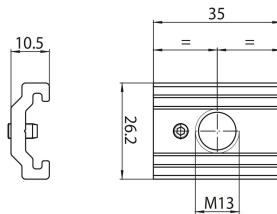

### Dimensioni (mm)

### Dati dimensionali

Colore del prodotto	Nero
Lunghezza nominale del prodotto (mm)	35
Larghezza nominale prodotto (mm)	26.2
Altezza nominale prodotto (mm)	10.5
Peso (Kg)	0.02

## Dati di imballo

Codice EAN prodotto	4012289008093
Lunghezza/altezza imballo singolo (cm)	3.9
Larghezza imballo singolo (cm)	3.0
Profondità imballo interno (cm) (singolo)	2.53
Quantità per imballo esterno	20
Lunghezza/ Altezza imballo esterno (cm)	10.7
Packaging outer width (cm)	10.7
Profondità imballo esterno (cm)	4.0