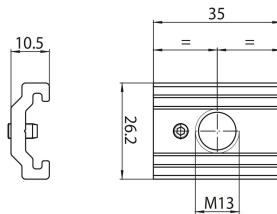

OneTrack M13 S Staffa Sospensione s-9000/312-M13-w

Codice n. 9200808

SYLVANIA

OneTrack accessory, short bracket with M13 gripper for suspensions, in aluminum. White.

Dati tecnici

Dimensioni (mm)

Fotometrie

Dati generali

Nome prodotto	OneTrack M13 S Staffa Sospensione s-9000/312-M13-w
Tecnologia	Dispositivo non elettrico
Tipologia accessori	Montaggio
Tipologia di accessorio	Morsetto / staffa di fissaggio
Materiale del corpo dell'apparecchio	Alluminio
Montaggio	Sospensione
Applicazione generale	Musei e gallerie, Uffici
Classe ETIM	EC002557
Garanzia	5 anni

Dati dimensionali

Colore del prodotto	Bianco
Lunghezza nominale del prodotto (mm)	35
Larghezza nominale prodotto (mm)	26.2
Altezza nominale prodotto (mm)	10.5
Peso (Kg)	0.02

OneTrack M13 S Staffa Sospensione s-9000/312-M13-w

Codice n. 9200808

SYLVANIA

Dati di imballo

Codice EAN prodotto	4012289008086
Lunghezza/altezza imballo singolo (cm)	3.9
Larghezza imballo singolo (cm)	3.0
Profondità imballo interno (cm) (singolo)	2.53
Quantità per imballo esterno	20
Lunghezza/ Altezza imballo esterno (cm)	10.7
Packaging outer width (cm)	10.7
Profondità imballo esterno (cm)	4.0