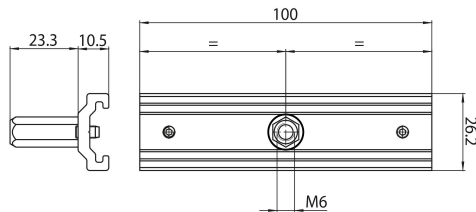

### Dimensioni (mm)

### Dati dimensionali

Colore del prodotto	Nero
Lunghezza nominale del prodotto (mm)	100
Larghezza nominale prodotto (mm)	26.2
Altezza nominale prodotto (mm)	33.8
Peso (Kg)	0.044

## Dati di imballo

Codice EAN prodotto	4012289008079
Lunghezza/altezza imballo singolo (cm)	5.0
Larghezza imballo singolo (cm)	3.2
Profondità imballo interno (cm) (singolo)	3.5
Quantità per imballo esterno	1
Lunghezza/ Altezza imballo esterno (cm)	5.0
Packaging outer width (cm)	3.2
Profondità imballo esterno (cm)	3.5