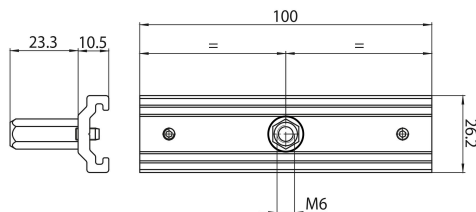

### Dimensioni (mm)

### Dati dimensionali

Colore del prodotto	Bianco
Lunghezza nominale del prodotto (mm)	100
Larghezza nominale prodotto (mm)	26.2
Altezza nominale prodotto (mm)	33.8
Peso (Kg)	0.044

## Dati di imballo

Codice EAN prodotto	4012289008062
Lunghezza/altezza imballo singolo (cm)	5.0
Larghezza imballo singolo (cm)	3.2
Profondità imballo interno (cm) (singolo)	3.5
Quantità per imballo esterno	1
Lunghezza/ Altezza imballo esterno (cm)	5.0
Packaging outer width (cm)	3.2
Profondità imballo esterno (cm)	3.5