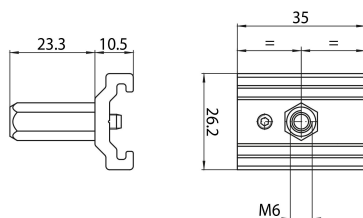

OneTrack M6 Short Pend Bracket Wht s-9000/312-M6-w

Codice n. 9200804

SYLVANIA

PROTM

CE UK
CA

OneTrack accessory, short bracket with M6 gripper for suspensions, in aluminum. White.

Dati tecnici

Dimensioni (mm)

Fotometrie

Dati generali

Nome prodotto	OneTrack M6 Short Pend Bracket Wht s-9000/312-M6-w
Tecnologia	Dispositivo non elettrico
Tipologia accessori	Montaggio
Tipologia di accessorio	Morsetto / staffa di fissaggio
Materiale del corpo dell'apparecchio	Alluminio
Montaggio	Sospensione
Applicazione generale	Musei e gallerie, Uffici
Classe ETIM	EC002557
Garanzia	5 anni

Dati dimensionali

Colore del prodotto	Bianco
Lunghezza nominale del prodotto (mm)	35
Larghezza nominale prodotto (mm)	26.2
Altezza nominale prodotto (mm)	33.8
Peso (Kg)	0.02

OneTrack M6 Short Pend Bracket Wht s-9000/312-M6-w

Codice n. 9200804

SYLVANIA

Dati di imballo

Codice EAN prodotto	4012289008048
Lunghezza/altezza imballo singolo (cm)	3.9
Larghezza imballo singolo (cm)	3.0
Profondità imballo interno (cm) (singolo)	2.53
Quantità per imballo esterno	1
Lunghezza/ Altezza imballo esterno (cm)	3.9
Packaging outer width (cm)	3.0
Profondità imballo esterno (cm)	2.53