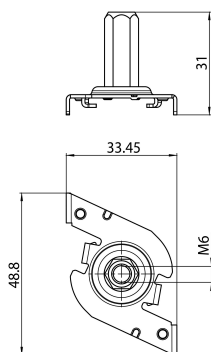

OneTrack Clip Fissaggio rapido+tenditore M6 Nero s-9000/118b

Codice n. 9200803

SYLVANIA

PROTM

CE UK CA

Accessorio OneTrack, staffa a fissaggio rapido con gripper filettato M6. Nero.

Dati tecnici

Dimensioni (mm)

Fotometrie

OneTrack Clip Fissaggio rapido+tenditore M6 Nero s-9000/118b

Codice n. 9200803

SYLVANIA

Dati generali

Nome prodotto	OneTrack Clip Fissaggio rapido+tenditore M6 Nero s-9000/118b
Tecnologia	Dispositivo non elettrico
Tipologia accessori	Montaggio
Tipologia di accessorio	Morsetto / staffa di fissaggio
Materiale del corpo dell'apparecchio	Acciaio
Montaggio	Sospensione
Applicazione generale	Musei e gallerie, Uffici
Classe ETIM	EC002557
Garanzia	5 anni

Dati dimensionali

Colore del prodotto	Nero
Lunghezza nominale del prodotto (mm)	48.8
Larghezza nominale prodotto (mm)	33.5
Altezza nominale prodotto (mm)	31
Peso (Kg)	0.014

Dati di imballo

Codice EAN prodotto	4012289008031
Lunghezza/altezza imballo singolo (cm)	3.9
Larghezza imballo singolo (cm)	3.0
Profondità imballo interno (cm) (singolo)	4.0
Quantità per imballo esterno	1
Lunghezza/ Altezza imballo esterno (cm)	3.9
Packaging outer width (cm)	3.0
Profondità imballo esterno (cm)	4.0