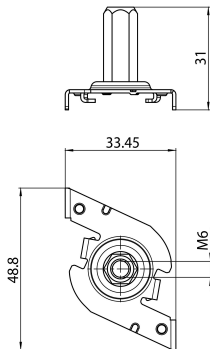

OneTrack Clip Fissaggio rapido+tenditore M6 Bianco s-9000/118w

Codice n. 9200802

PROTM

SYLVANIA

CE UK CA

Accessorio OneTrack, staffa a fissaggio rapido con gripper filettato M6. Bianco.

Dati tecnici

Dimensioni (mm)

Fotometrie

OneTrack Clip Fissaggio rapido+tenditore M6 Bianco s-9000/118w

Codice n. 9200802

SYLVANIA

Dati generali

Nome prodotto	OneTrack Clip Fissaggio rapido+tenditore M6 Bianco s-9000/118w
Tecnologia	Dispositivo non elettrico
Tipologia accessori	Montaggio
Tipologia di accessorio	Morsetto / staffa di fissaggio
Materiale del corpo dell'apparecchio	Acciaio
Montaggio	Sospensione
Applicazione generale	Musei e gallerie, Uffici
Classe ETIM	EC002557
Garanzia	5 anni

Dati dimensionali

Colore del prodotto	Bianco
Lunghezza nominale del prodotto (mm)	48.8
Larghezza nominale prodotto (mm)	33.5
Altezza nominale prodotto (mm)	31
Peso (Kg)	0.014

Dati di imballo

Codice EAN prodotto	4012289008024
Lunghezza/altezza imballo singolo (cm)	3.9
Larghezza imballo singolo (cm)	3.0
Profondità imballo interno (cm) (singolo)	4.0
Quantità per imballo esterno	1
Lunghezza/ Altezza imballo esterno (cm)	3.9
Packaging outer width (cm)	3.0
Profondità imballo esterno (cm)	4.0