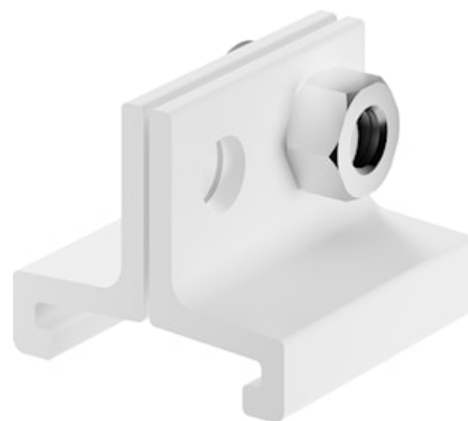

# OneTrack Short Pendant T-Bracket Wht s-9000/313-w

Codice n. 9200795

**SYLVANIA**

**PRO**<sup>TM</sup>

CE UK  
CA

OneTrack accessory, Short Pendant T-bracket in aluminum with screw and nut included. White.

## Dati generali

Nome prodotto	OneTrack Short Pendant T-Bracket Wht s-9000/313-w
Tecnologia	Dispositivo non elettrico
Tipologia accessori	Montaggio
Tipologia di accessorio	Staffa a sospensione
Materiale del corpo dell'apparecchio	Alluminio
Montaggio	Sospensione
Applicazione generale	Musei e gallerie, Uffici
Classe ETIM	EC002557
Garanzia	5 anni

## Dati dimensionali

Colore del prodotto	Bianco
Lunghezza nominale del prodotto (mm)	25
Larghezza nominale prodotto (mm)	24.2
Altezza nominale prodotto (mm)	20.2
Peso (Kg)	0.013