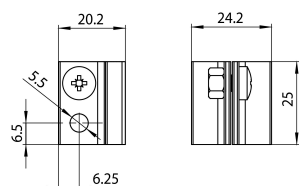

### Dimensioni (mm)

## Dati dimensionali

Colore del prodotto	Bianco
Lunghezza nominale del prodotto (mm)	25
Larghezza nominale prodotto (mm)	24.2
Altezza nominale prodotto (mm)	20.2
Peso (Kg)	0.013

## Dati di imballo

Codice EAN prodotto	4012289007959
Lunghezza/altezza imballo singolo (cm)	5.0
Larghezza imballo singolo (cm)	3.1
Profondità imballo interno (cm) (singolo)	2.5
Quantità per imballo esterno	100
Lunghezza/ Altezza imballo esterno (cm)	5.0
Packaging outer width (cm)	3.1
Profondità imballo esterno (cm)	10.2