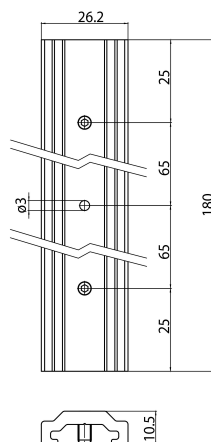

OneTrack Staffa lunga giunzioni fila continua Nera s-9000/332-sv-b

Codice n. 9200790

SYLVANIA

PROTM

CE UK CA

OneTrack accessory, long Pendant bracket for suspensions (to be used with spherical end steel wire), in aluminum. Black.

Dati tecnici

Dimensioni (mm)

Fotometrie

OneTrack Staffa lunga giunzioni fila continua Nera s-9000/332-sv-b

Codice n. 9200790

SYLVANIA

Dati generali

Nome prodotto	OneTrack Staffa lunga giunzioni fila continua Nera s-9000/332-sv-b
Tecnologia	Dispositivo non elettrico
Tipologia accessori	Montaggio
Tipologia di accessorio	Staffa a sospensione
Materiale del corpo dell'apparecchio	Alluminio
Montaggio	Sospensione
Applicazione generale	Musei e gallerie, Uffici
Classe ETIM	EC002557
Garanzia	5 anni

Dati dimensionali

Colore del prodotto	Nero
Lunghezza nominale del prodotto (mm)	180
Larghezza nominale prodotto (mm)	26.2
Altezza nominale prodotto (mm)	10.5
Peso (Kg)	0.066

Dati di imballo

Codice EAN prodotto	4012289007904
Lunghezza/altezza imballo singolo (cm)	3.9
Larghezza imballo singolo (cm)	3.1
Profondità imballo interno (cm) (singolo)	2.5
Quantità per imballo esterno	1
Lunghezza/ Altezza imballo esterno (cm)	3.9
Packaging outer width (cm)	3.1
Profondità imballo esterno (cm)	2.5