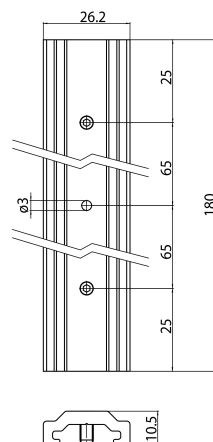

OneTrack Staffa lunga giunzioni fila continua Bianca s-9000/332-sv-w

Codice n. 9200789

SYLVANIA

PROTM

CE UK CA

OneTrack accessory, long Pendant bracket for suspensions (to be used with spherical end steel wire), in aluminum. White.

Dati tecnici

Dimensioni (mm)

Fotometrie

OneTrack Staffa lunga giunzioni fila continua Bianca s-9000/332-sv-w

Codice n. 9200789

SYLVANIA

Dati generali

Nome prodotto	OneTrack Staffa lunga giunzioni fila continua Bianca s-9000/332-sv-w
Tecnologia	Dispositivo non elettrico
Tipologia accessori	Montaggio
Tipologia di accessorio	Staffa a sospensione
Materiale del corpo dell'apparecchio	Alluminio
Montaggio	Sospensione
Applicazione generale	Musei e gallerie, Uffici
Classe ETIM	EC002557
Garanzia	5 anni

Dati dimensionali

Colore del prodotto	Bianco
Lunghezza nominale del prodotto (mm)	180
Larghezza nominale prodotto (mm)	26.2
Altezza nominale prodotto (mm)	10.5
Peso (Kg)	0.066

Dati di imballo

Codice EAN prodotto	4012289007898
Lunghezza/altezza imballo singolo (cm)	3.9
Larghezza imballo singolo (cm)	3.1
Profondità imballo interno (cm) (singolo)	2.5
Quantità per imballo esterno	1
Lunghezza/ Altezza imballo esterno (cm)	3.9
Packaging outer width (cm)	3.1
Profondità imballo esterno (cm)	2.5