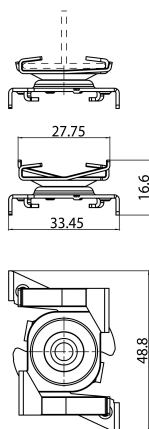

OneTrack Clip Fissaggio rapido alla T-BAR Nero s-9000/119-tb-b

Codice n. 9200771

SYLVANIA

PROTM

CE UK
CA

OneTrack accessory, bracket for fixing the track to the T-bar, in painted steel. Recommended distance between clamps: 750 mm. Fmax clamp: 50N. Please verify the Fmax of the T-bar declared by manufacturer. Black.

Dati tecnici

Dimensioni (mm)

Fotometrie

OneTrack Clip Fissaggio rapido alla T-BAR Nero s-9000/119-tb-b

Codice n. 9200771

SYLVANIA

Dati generali

Nome prodotto	OneTrack Clip Fissaggio rapido alla T-BAR Nero s-9000/119-tb-b
Tecnologia	Dispositivo non elettrico
Tipologia accessori	Montaggio
Tipologia di accessorio	Morsetto / staffa di fissaggio
Materiale del corpo dell'apparecchio	Acciaio
Montaggio	Sospensione
Applicazione generale	Musei e gallerie, Uffici
Classe ETIM	EC002557
Garanzia	5 anni

Dati dimensionali

Colore del prodotto	Nero
Lunghezza nominale del prodotto (mm)	48.8
Larghezza nominale prodotto (mm)	33.4
Altezza nominale prodotto (mm)	16.6
Peso (Kg)	0.016

Dati di imballo

Codice EAN prodotto	4012289007713
Lunghezza/altezza imballo singolo (cm)	8.0
Larghezza imballo singolo (cm)	4.2
Profondità imballo interno (cm) (singolo)	5.4
Quantità per imballo esterno	1
Lunghezza/ Altezza imballo esterno (cm)	8.0
Packaging outer width (cm)	4.2
Profondità imballo esterno (cm)	5.4