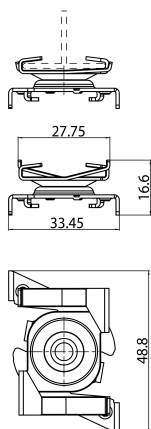

# OneTrack Clip Fissaggio rapido alla T-BAR Bianco s-9000/119-tb-w

Codice n. 9200770

**SYLVANIA**

**PRO**<sup>TM</sup>

CE UK  
CA

OneTrack accessory, bracket for fixing the track to the T-bar, in painted steel. Recommended distance between clamps: 750 mm. Fmax clamp: 50N. Please verify the Fmax of the T-bar declared by manufacturer. White.

### Dimensioni (mm)

## Dati dimensionali

Colore del prodotto	Bianco
Lunghezza nominale del prodotto (mm)	48.8
Larghezza nominale prodotto (mm)	33.4
Altezza nominale prodotto (mm)	16.6
Peso (Kg)	0.016

## Dati di imballo

Codice EAN prodotto	4012289007706
Lunghezza/altezza imballo singolo (cm)	8.0
Larghezza imballo singolo (cm)	4.2
Profondità imballo interno (cm) (singolo)	5.4
Quantità per imballo esterno	1
Lunghezza/ Altezza imballo esterno (cm)	8.0
Packaging outer width (cm)	4.2
Profondità imballo esterno (cm)	5.4