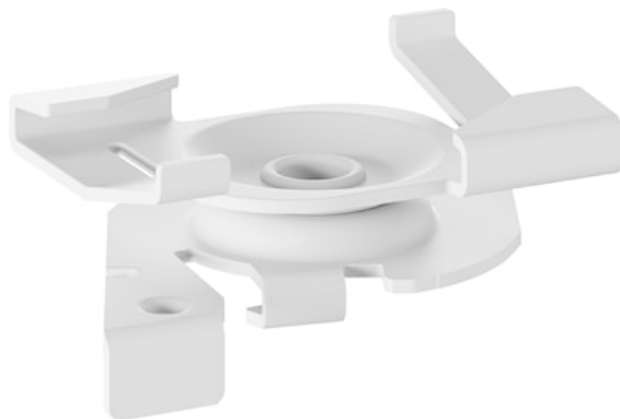

# OneTrack Clip Fissaggio rapido alla T-BAR Bianco s-9000/119-tb-w

Codice n. 9200770

**SYLVANIA**

**PRO**<sup>TM</sup>

CE UK  
CA

OneTrack accessory, bracket for fixing the track to the T-bar, in painted steel. Recommended distance between clamps: 750 mm. Fmax clamp: 50N. Please verify the Fmax of the T-bar declared by manufacturer. White.

# OneTrack Clip Fissaggio rapido alla T-BAR Bianco s-9000/119-tb-w

Codice n. 9200770

**SYLVANIA**

## Dati generali

Nome prodotto	OneTrack Clip Fissaggio rapido alla T-BAR Bianco s-9000/119-tb-w
Tecnologia	Dispositivo non elettrico
Tipologia accessori	Montaggio
Tipologia di accessorio	Morsetto / staffa di fissaggio
Materiale del corpo dell'apparecchio	Acciaio
Montaggio	Sospensione
Applicazione generale	Musei e gallerie, Uffici
Classe ETIM	EC002557
Garanzia	5 anni

## Dati dimensionali

Colore del prodotto	Bianco
Lunghezza nominale del prodotto (mm)	48.8
Larghezza nominale prodotto (mm)	33.4
Altezza nominale prodotto (mm)	16.6
Peso (Kg)	0.016