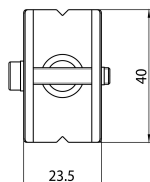

## Dati tecnici

Dimensioni (mm)

Fotometrie

## Dati dimensionali

Colore del prodotto	Argento
Lunghezza nominale del prodotto (mm)	40
Larghezza nominale prodotto (mm)	23.5
Altezza nominale prodotto (mm)	38.4
Peso (Kg)	0.02

## Dati di imballo

Codice EAN prodotto	4012289007690
Lunghezza/altezza imballo singolo (cm)	8.0
Larghezza imballo singolo (cm)	4.0
Profondità imballo interno (cm) (singolo)	5.3
Quantità per imballo esterno	1
Lunghezza/ Altezza imballo esterno (cm)	8.0
Packaging outer width (cm)	4.0
Profondità imballo esterno (cm)	5.3