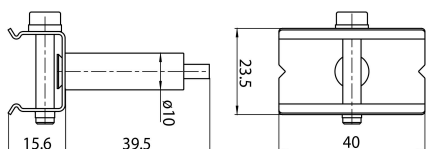

Dimensioni (mm)

Fotometrie

Dati generali

Nome prodotto	OneTrack Clamp+Automatic Gripper Alu s-9000/116
Tecnologia	Dispositivo non elettrico
Tipologia accessori	Montaggio
Tipologia di accessorio	Morsetto / staffa di fissaggio
Materiale del corpo dell'apparecchio	Acciaio, Metallo/plastica
Montaggio	Sospensione
Applicazione generale	Musei e gallerie, Uffici
Classe ETIM	EC002557
Garanzia	5 anni

Dati dimensionali

Colore del prodotto	Argento
Lunghezza nominale del prodotto (mm)	40
Larghezza nominale prodotto (mm)	23.5
Altezza nominale prodotto (mm)	55.1
Peso (Kg)	0.024

OneTrack Clamp+Automatic Gripper Alu s-9000/116

Codice n. 9200766

SYLVANIA

Dati di imballo

Codice EAN prodotto	4012289007669
Lunghezza/altezza imballo singolo (cm)	8.0
Larghezza imballo singolo (cm)	4.0
Profondità imballo interno (cm) (singolo)	5.3
Quantità per imballo esterno	100
Lunghezza/ Altezza imballo esterno (cm)	25.0
Packaging outer width (cm)	16.5
Profondità imballo esterno (cm)	12.5