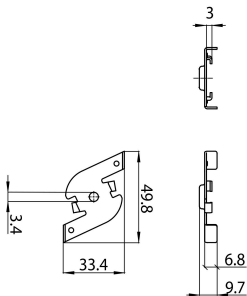

OneTrack Fast Fixing Clamp Black s-9000/115-b

Codice n. 9200765

SYLVANIA

PROTM

CE UK CA

Accessorio OneTrack, staffa a fissaggio rapido. Nero.

Dati tecnici

Dimensioni (mm)

Fotometrie

OneTrack Fast Fixing Clamp Black s-9000/115-b

Codice n. 9200765

SYLVANIA

Dati generali

Nome prodotto	OneTrack Fast Fixing Clamp Black s-9000/115-b
Tecnologia	Dispositivo non elettrico
Tipologia accessori	Montaggio
Tipologia di accessorio	Morsetto / staffa di fissaggio
Materiale del corpo dell'apparecchio	Acciaio
Montaggio	Sospensione, Montaggio a plafone a soffitto
Applicazione generale	Musei e gallerie, Uffici
Classe ETIM	EC002557
Garanzia	5 anni

Dati dimensionali

Colore del prodotto	Nero
Lunghezza nominale del prodotto (mm)	49.8
Larghezza nominale prodotto (mm)	33.4
Altezza nominale prodotto (mm)	9.7
Peso (Kg)	0.014

Dati di imballo

Codice EAN prodotto	4012289007652
Lunghezza/altezza imballo singolo (cm)	8.0
Larghezza imballo singolo (cm)	4.0
Profondità imballo interno (cm) (singolo)	5.3
Quantità per imballo esterno	100
Lunghezza/ Altezza imballo esterno (cm)	20.5
Packaging outer width (cm)	11.0
Profondità imballo esterno (cm)	9.5