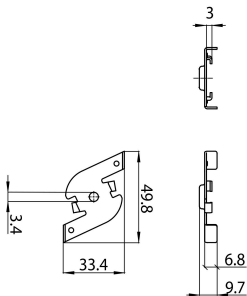

OneTrack Fast Fixing Clamp White s-9000/115-w

Codice n. 9200764

SYLVANIA

PROTM

CE UK CA

Accessorio OneTrack, staffa a fissaggio rapido. Bianco.

Dati tecnici

Dimensioni (mm)

Fotometrie

OneTrack Fast Fixing Clamp White s-9000/115-w

Codice n. 9200764

SYLVANIA

Dati generali

Nome prodotto	OneTrack Fast Fixing Clamp White s-9000/115-w
Tecnologia	Dispositivo non elettrico
Tipologia accessori	Montaggio
Tipologia di accessorio	Morsetto / staffa di fissaggio
Materiale del corpo dell'apparecchio	Acciaio
Montaggio	Sospensione, Montaggio a plafone a soffitto
Applicazione generale	Musei e gallerie, Uffici
Classe ETIM	EC002557
Garanzia	5 anni

Dati dimensionali

Colore del prodotto	Bianco
Lunghezza nominale del prodotto (mm)	49.8
Larghezza nominale prodotto (mm)	33.4
Altezza nominale prodotto (mm)	9.7
Peso (Kg)	0.014

Dati di imballo

Codice EAN prodotto	4012289007645
Lunghezza/altezza imballo singolo (cm)	8.0
Larghezza imballo singolo (cm)	4.0
Profondità imballo interno (cm) (singolo)	5.3
Quantità per imballo esterno	100
Lunghezza/ Altezza imballo esterno (cm)	20.5
Packaging outer width (cm)	11.0
Profondità imballo esterno (cm)	9.5